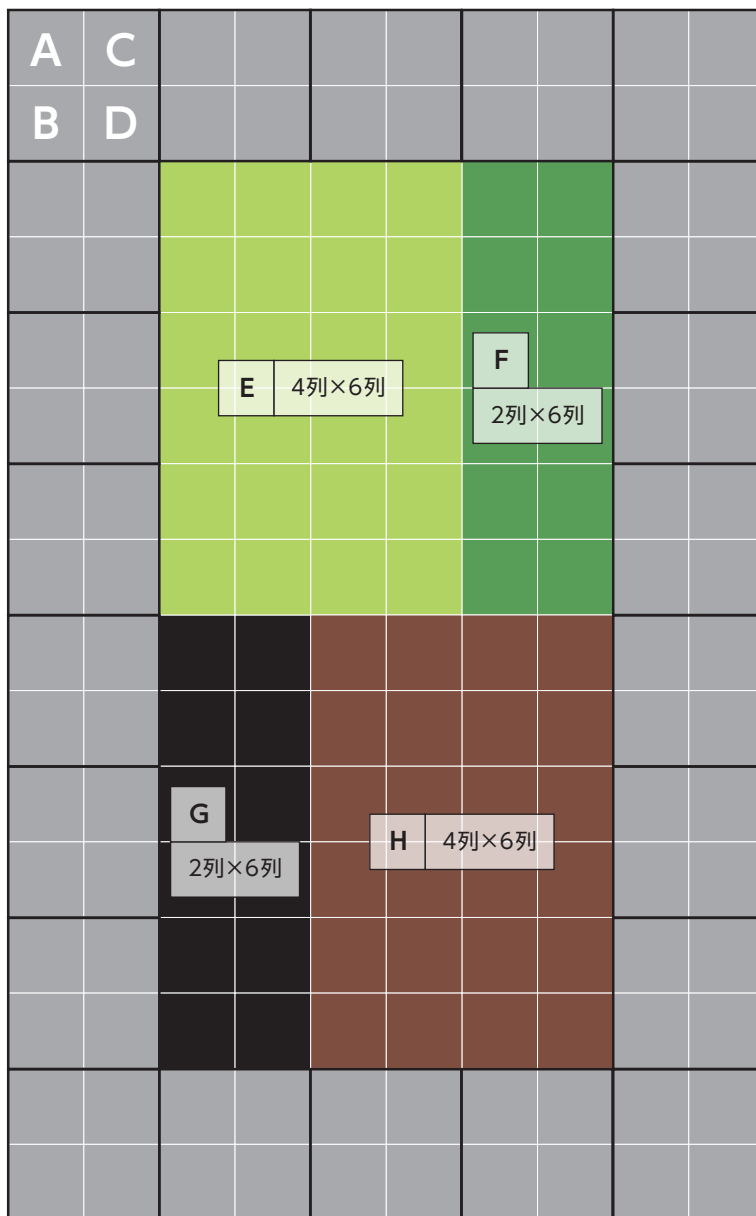

GC-6001 × DT-6003・6006ツユジ × DT-6051・6052ジャリ

施工例

← 50cm →

50  
cm  
↓

DT-6003

DT-6006

DT-6051

DT-6052

GC-6001  
(4枚1セット)

寸法: 50×50 cm

天

地

GC-6001×DT-6006ツユジ

施工例

GC-6001  
(4枚1セット)

寸法: 50×50 cm