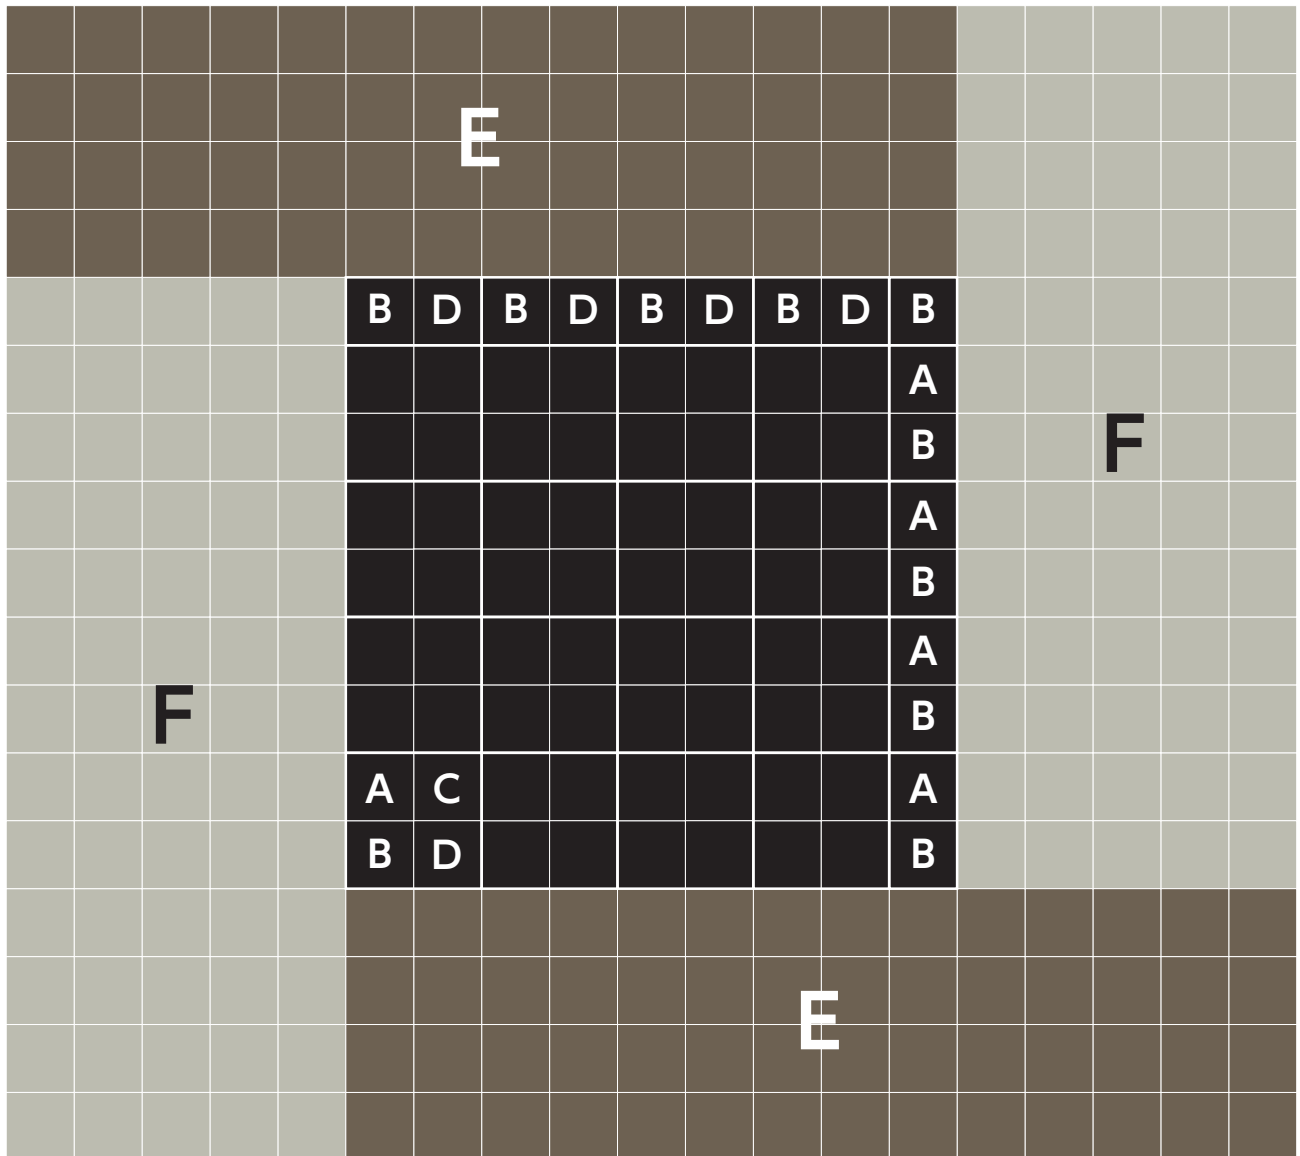

GC-5001 × DT-5452・5453プラザ

施工例

寸法: 50×50 cm

天

地