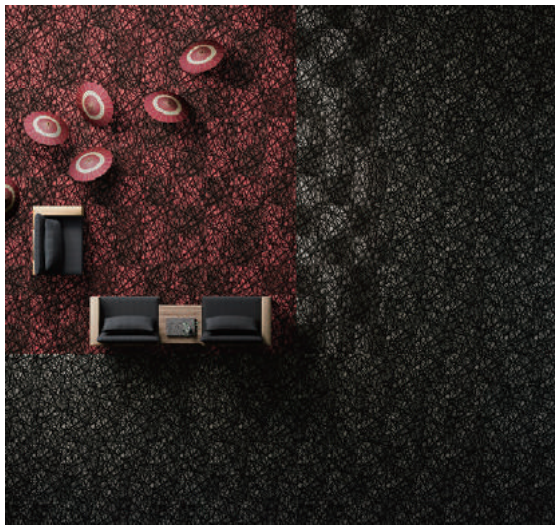

GC-2104 × DT-5904・5908バサラ

施工例

GC-2104
(4枚1セット)

※GC-2104はABCDをランダムに施工しています。

寸法: 50×50 cm

天

地

※GC-2104はABCDをランダムに施工しています。