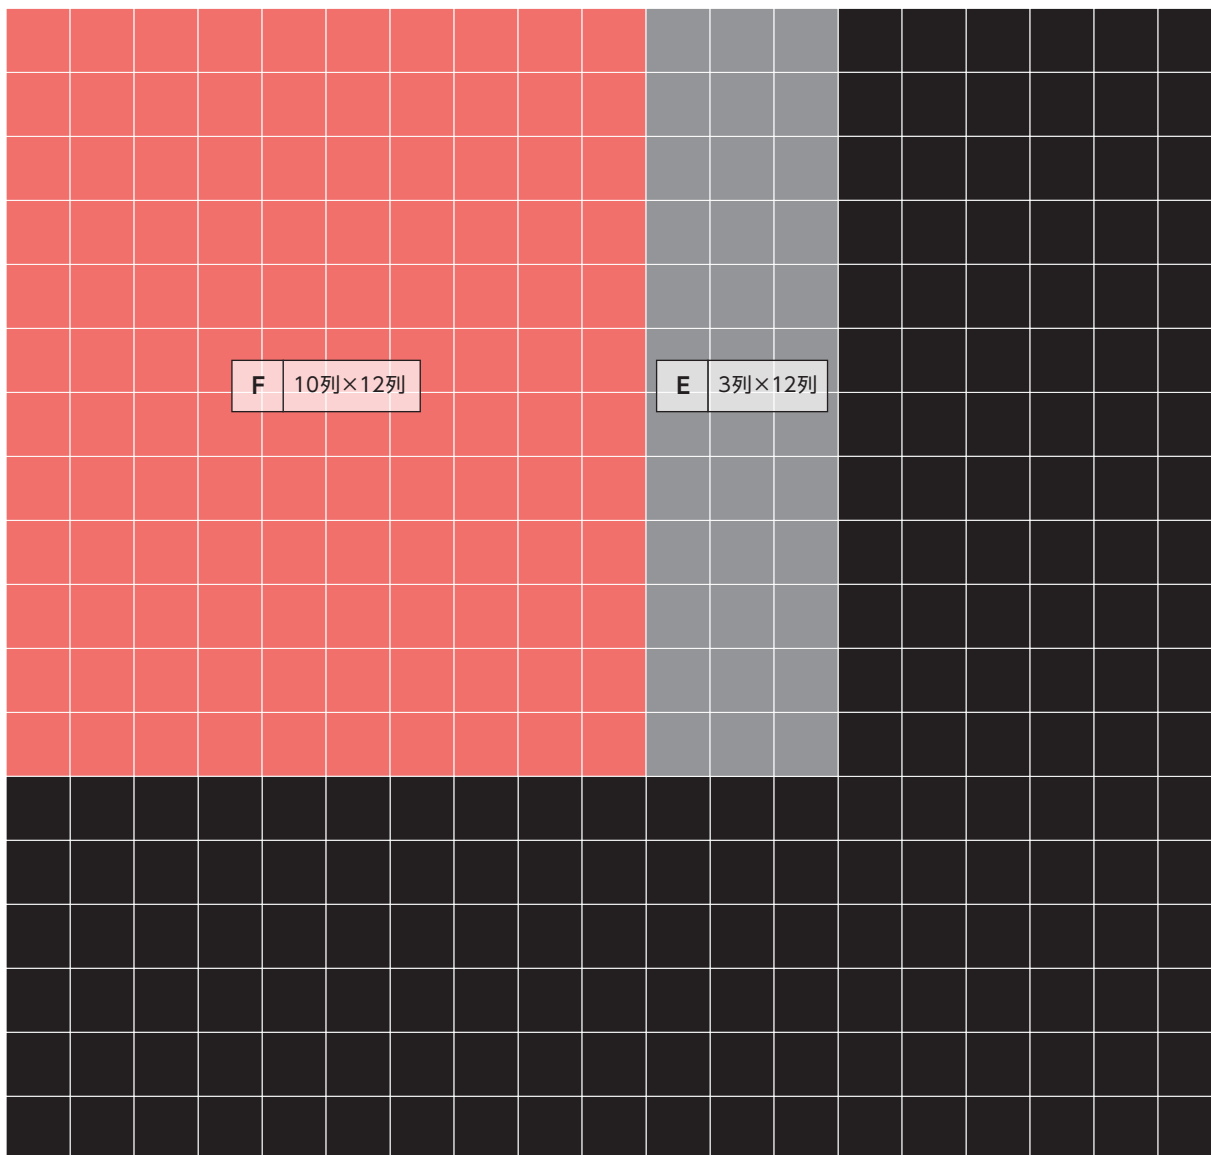

GC-2104 × DT-5904・5908バサラ

施工例

GC-2104
(4枚1セット)

※GC-2104はABCDをランダムに施工しています。

寸法: 50×50 cm

天

地

※GC-2104はABCDをランダムに施工しています。