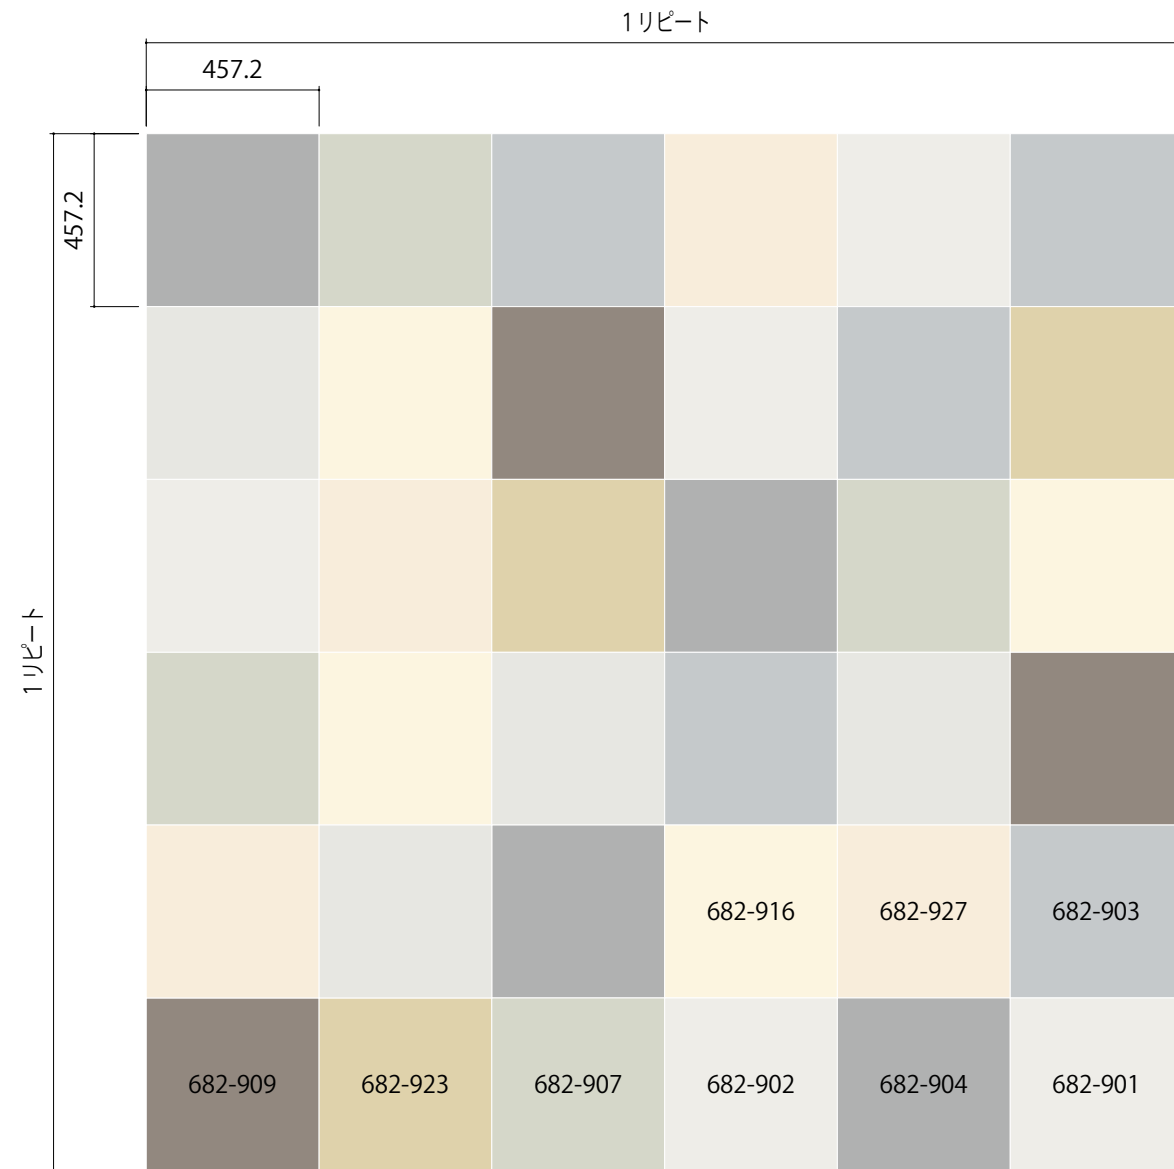

掲載カタログ名	Composition Tile	使用品番	ドルチェ
掲載ページ			682-901
その他情報			682-902
			682-903
掲載カタログ名			682-904
掲載ページ			682-907
その他情報			682-909
			682-916
			682-923
			682-927
			すべて1/4にカットして貼る

scale=現物大

scale=カタログ通り (1/4サイズ)

1リピートあたりの枚数

682-909 3枚	
682-904 4枚	682-903 5枚
682-907 4枚	682-902 4枚
682-927 4枚	682-901 5枚
682-916 4枚	682-923 3枚

掲載カタログ名	Composition Tile	使用品番	ドルチェ
掲載ページ			682-947
その他情報			1色ベタ 流し貼り
掲載カタログ名			
掲載ページ			
その他情報			