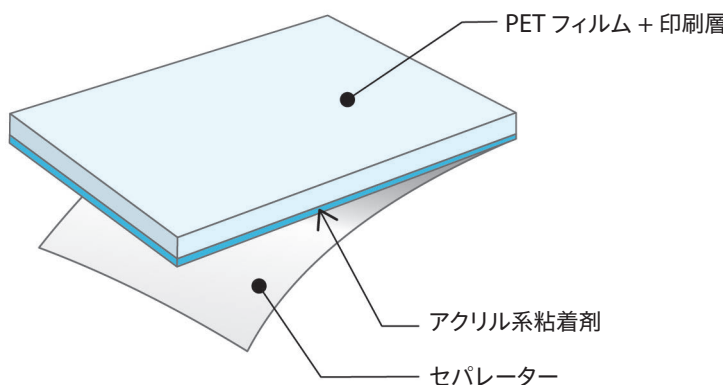

Kozue 梢

GF1748

商品構成図

製品仕様

商品名	品番	製品幅 (mm)	巻数 (m)	総厚 剥離紙除く (μm)	基材厚 (μm)	光学的性能						熱的性能		
						可視光線		日射			紫外線 透過率 (%)	遮蔽 係数	日射熱 取得率 (%)	熱貫流率 ($\text{W}/\text{m}^2\text{K}$)
						反射率 (%)	透過率 (%)	反射率 (%)	透過率 (%)	吸収率 (%)				
梢	GF1748	1250	50	72	50	13	54	10	58	32	< 1	0.78	69	6.0

※光学的性能・熱的性能の数値は JIS A 5759 に準拠し、透明フロートガラス（3mm）にフィルムを貼って測定しています。試験結果は測定値であり保証値ではありません。

機能性

商品名	品番	機能性								
		飛散 防止	UV カット	防虫 忌避	ハード コート	遮熱	低虹彩	外貼り 可	その他の 機能性	グリーン 購入法 適合品
梢	GF1748	●	●	●						

※ JIS A 5759 の飛散防止性能試験（A 法＝衝撃破壊試験、B 法＝層間変位試験）に適合する商品です。