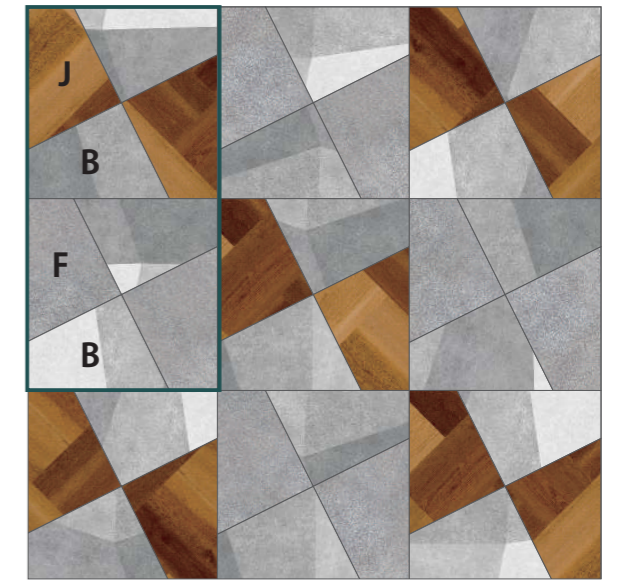

テトラサイズフロアパターン 単色貼り

バリエーションストーン
PST3001

バリエーションコンクリート
PST3002

ミストライン
PST3003

スイショク
PST3004

バレイヤージュ
PST3007

テトラサイズフロアパターン 単色貼り

パレストーン
PST3005

パレストーン
PST3006

ミラージュキリコ
PST3158

ミラージュキリコ
PST3159

バリエントウッド
PWT3201

※ タイルごとに柄が異なり、パターンはランダムになります。

PST3005
パレストーン

PST3006
パレストーン

GRID

GRID.1

GRID.2

GRID.3

A PST3001
バリエントストーン

B PST3002
バリエントコンクリート

C PST3003
ミストライン

D PST3004
スイシヨク

E PST3005
パレストーン