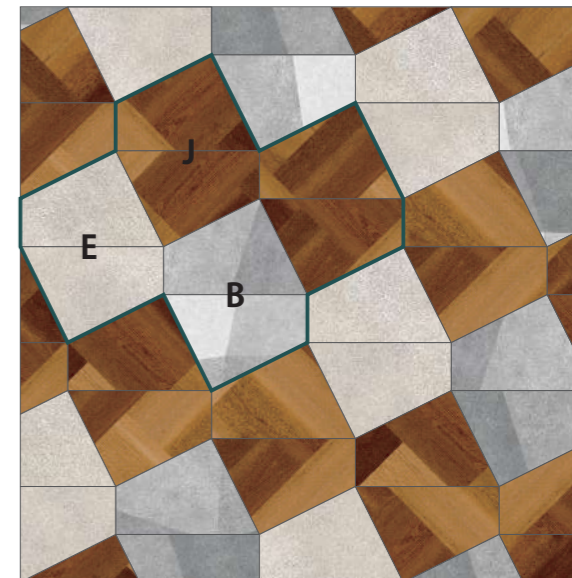

テトラサイズフロアパターン 単色貼り

バリエーションストーン
PST3001

バリエーションコンクリート
PST3002

ミストライン
PST3003

スイショク
PST3004

バレイヤージュ
PST3007

テトラサイズフロアパターン 単色貼り

パレストーン
PST3005

HALF

HALF.1

HALF.2

HALF.3

-  **A** PST3001
バリエントストーン
-  **B** PST3002
バリエントコンクリート
-  **C** PST3003
ミストライン
-  **D** PST3004
スイシヨク
-  **E** PST3005
パレストーン
-  **F** PST3006
パレストーン
-  **G** PST3007
バレイヤージュ
-  **H** PST3158
ミラージュキリコ
-  **I** PST3159
ミラージュキリコ
-  **J** PWT3201
バリエントウッド

HALF.4

HALF.5

HALF.6

RIBBON

RIBBON.1

ランダム

RIBBON.2

RIBBON.3